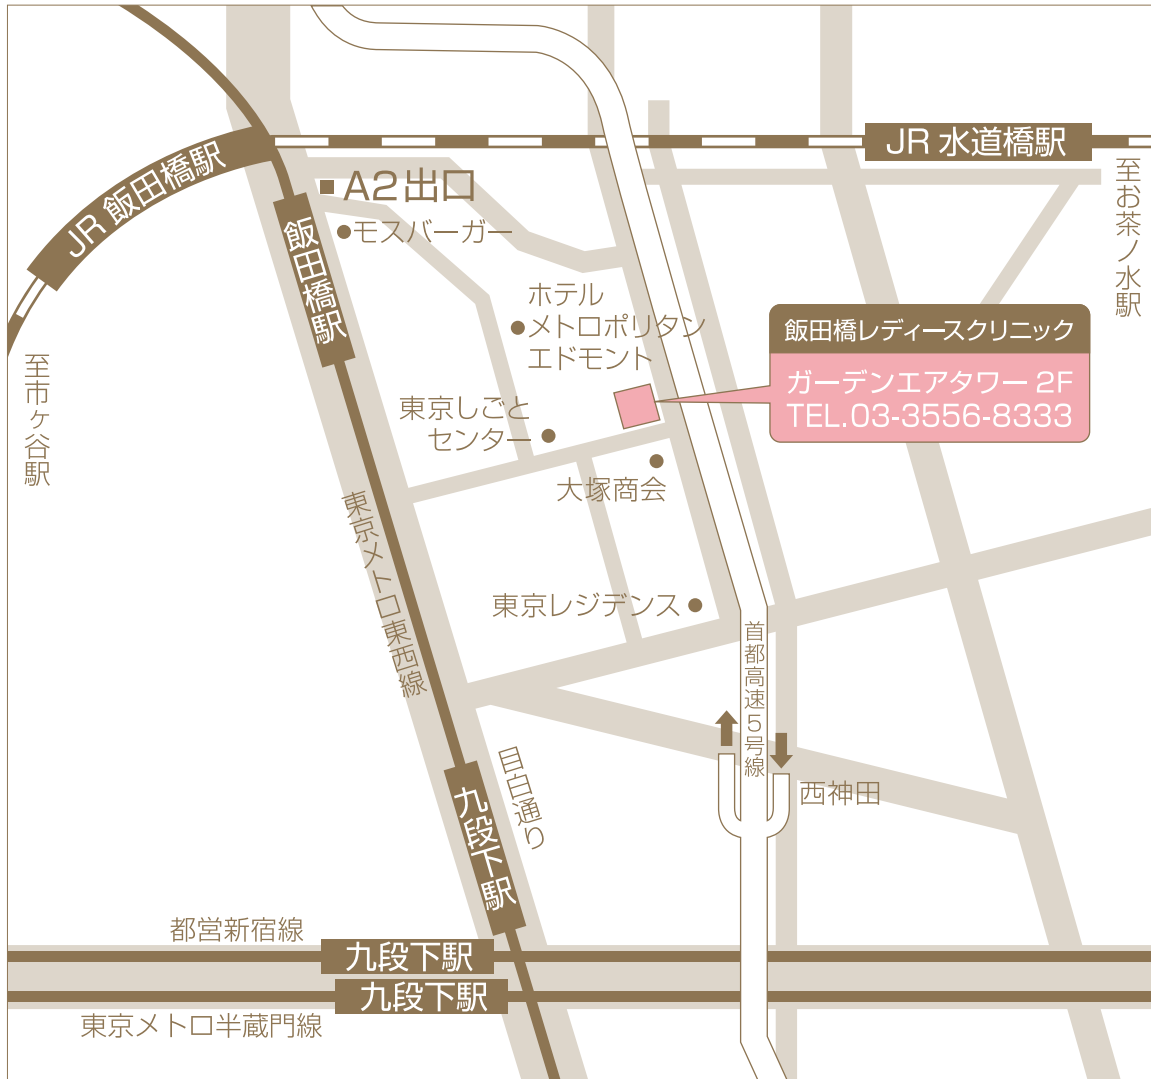

Iidabashi  
Ladies'  
Clinic

# 飯田橋レディースクリニック

〒102-0072 東京都千代田区飯田橋 3-10-10 ガーデンエアタワー 2F  
TEL.03-3556-8333 URL. <http://www.iidabashi-ladies-clinic.com>

- JR 水道橋駅 [西口] より . . . . . 徒歩 4 分
- JR 飯田橋駅 [東口] より . . . . . 徒歩 6 分
- 地下鉄飯田橋駅 [A2 出口] より . . . . . 徒歩 5 分
- 地下鉄九段下駅 [7 番出口] より . . . . . 徒歩 8 分